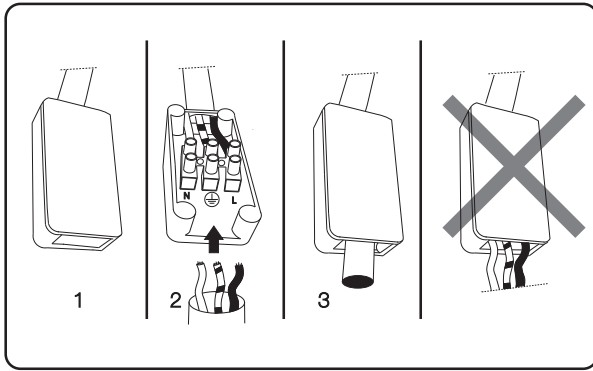

- ø 15,5 -

60,5

IDEAL LUX s.r.l.

Via Taglio Destro 32
30035 Mirano (VE) Italy
www.ideal-lux.com

IDEAL LUX Warehouse

Via delle Industrie, 8/D
30036 Santa Maria di Sala (Venezia)
8.00 - 12.00 / 13.30 - 17.00