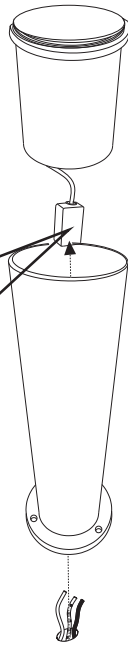

REV 30/01/2019

Tronco PT1 Small

Lampada da terra
Floor lamp
Lampadaire
Stehleuchte
Lámpara de pie
Торшеры

max 1 x 60W E27 / 220~240V 50/60Hz
- 8021696026985 ANTRACITE
- 8021696109145 BIANCO
- 8021696163758 COFFEE
- 8021696026954 GRIGIO
- 8021696004730 NERO

- ø 15,5 -

60,5

IDEAL LUX s.r.l.

Via Taglio Destro 32
30035 Mirano (VE) Italy
www.ideal-lux.com

IDEAL LUX Warehouse

Via delle Industrie, 8/D
30036 Santa Maria di Sala (Venezia)
8.00 - 12.00 / 13.30 - 17.00

1

2

3

4

5